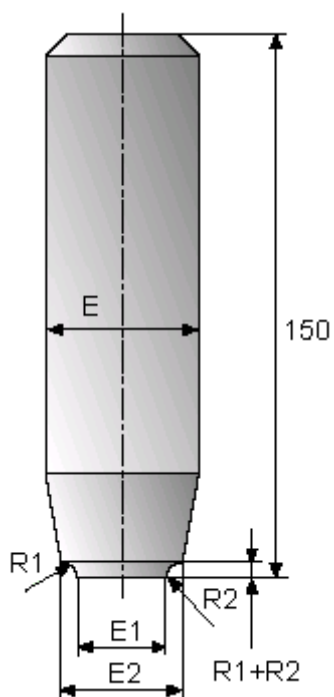

Varenummer: 12421000060000
Beskrivelse: Nitteværktøj 421 000 060.000
For M6

Mål

E	= 12.0
E1	= 6.5
E2	= 10.3
For gevind = M6	
R1	= 0.6
R2	= 0.6